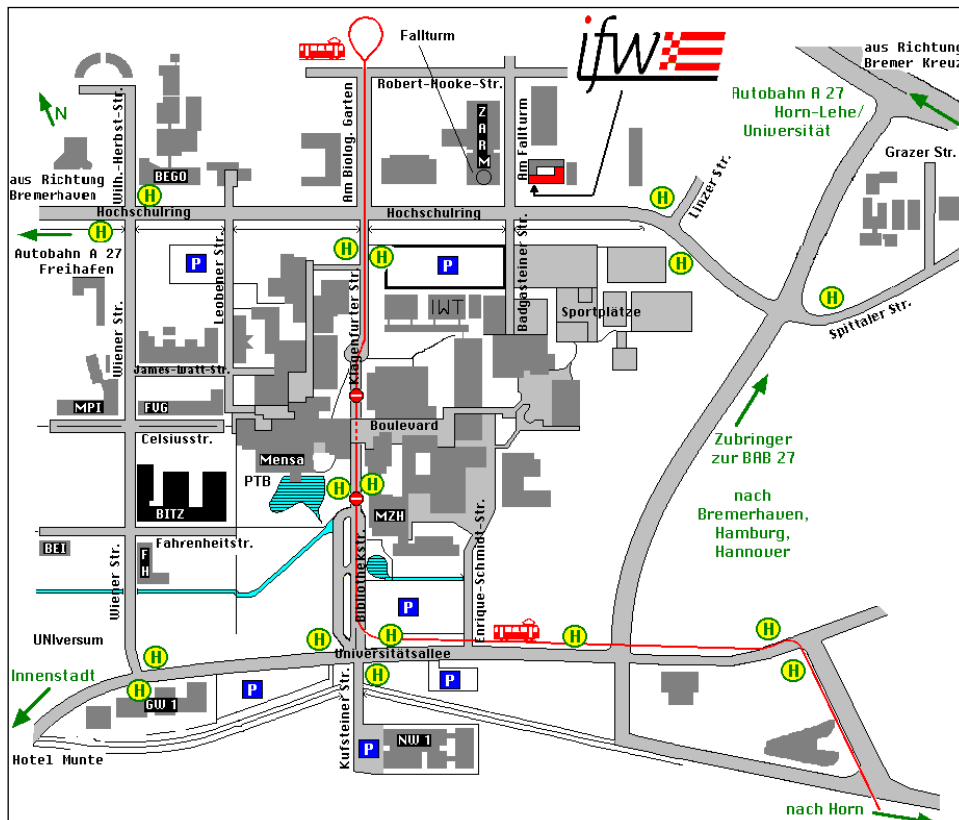

## Wegbeschreibung ORCA-Seminare Bremen

### Anreise mit PKW

- **A27** Bremerhaven/Hannover bis Ausfahrt Horn-Lehe/Universität Richtung Universität
- Die erste Ampelkreuzung rechts
- Das TAB-Gebäude befindet sich an der Ecke Hochschulring/Am Fallturm.

#### Parken:

- Parkmöglichkeiten finden Sie gegenüber vom Fallturm (Zufahrt von der Badgasteiner Straße) vor dem IWT-Gebäude. Die Gebühr beträgt **0,60 € pro Tag**. (Bitte passendes Kleingeld bereithalten.)

### Anreise mit Straßenbahn

- **Straßenbahn-Linie 6** Richtung Universität
- Vom Flughafen und vom Hauptbahnhof bis Haltestelle **Klagenfurter Straße**

Telefon 08031-40688-0  
Fax 08031-40688-11

www.orca-software.com  
www.ausschreiben.de