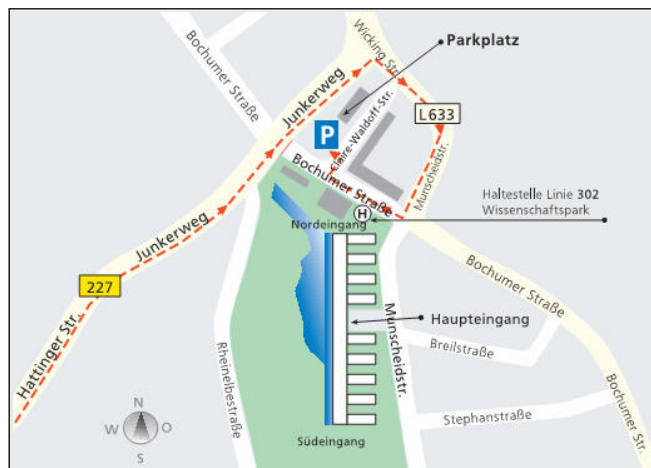

Anreise mit PKW

Parken:

Der Parkplatz des Wissenschaftsparks befindet sich in der Claire-Waldoff-Straße. Öffentliche Parkplätze finden Sie außerdem in der Munscheidstraße, der Breilstraße und der Stephanstraße. Vor dem Haupteingang des Wissenschaftsparks befindet sich die Zufahrt zur kostenpflichtigen Tiefgarage.

Anreise mit ÖPNV

Ab Flughafen Düsseldorf

- Mit dem **Auto** oder der **Bahn (ICE)** in einer halben Stunde

Ab Hauptbahnhof Gelsenkirchen

- **Zu Fuß** in 10 Minuten
- Oder mit der **U-Bahn** in 2 Minuten

(Parken)