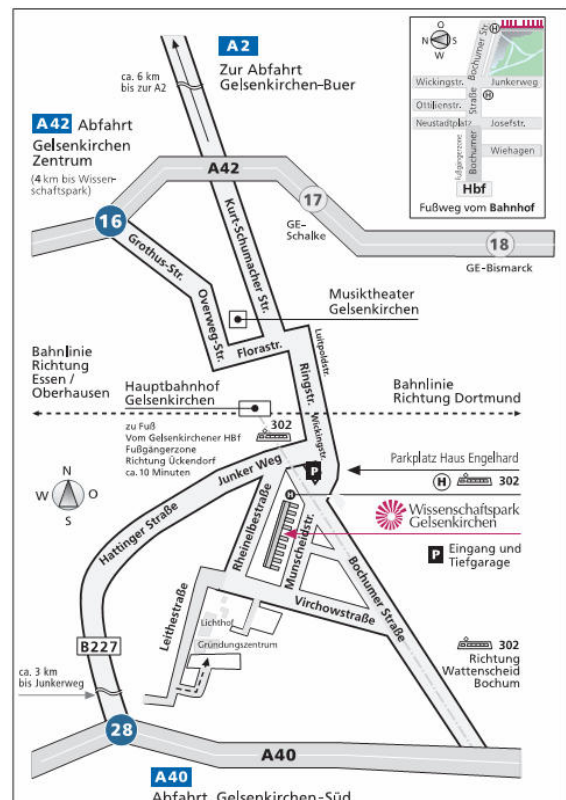

Anreise mit PKW

Parken:

Der Parkplatz des Wissenschaftsparks befindet sich in der Claire-Waldoff-Straße. Öffentliche Parkplätze finden Sie außerdem in der Munscheidstraße, der Breilstraße und der Stephanstraße. Vor dem Haupteingang des Wissenschaftsparks befindet sich die Zufahrt zur kostenpflichtigen Tiefgarage.

Anreise mit ÖPNV

Ab Flughafen Düsseldorf

- Mit dem **Auto** oder der **Bahn (ICE)** in einer halben Stunde

Ab Hauptbahnhof Gelsenkirchen

- **Zu Fuß** in 10 Minuten
- Oder mit der **U-Bahn** in 2 Minuten

(Parken)