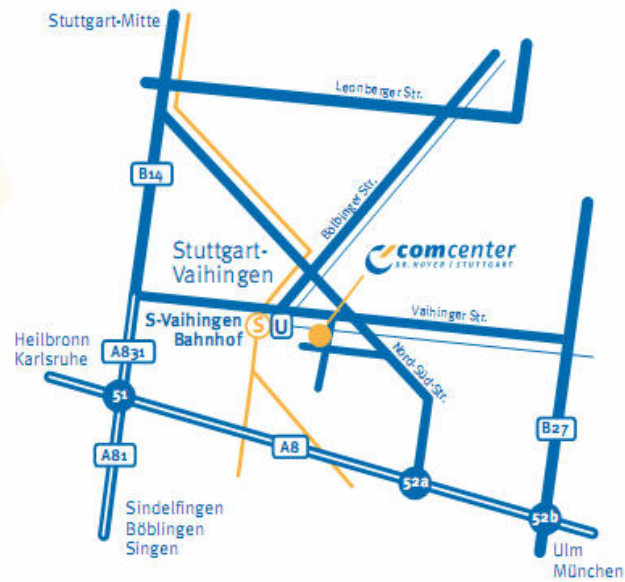

A8 aus Richtung München

- Neue Ausfahrt 52b Stuttgart-Vaihingen/Möhringen benutzen
- Nach dem Ausfahren rechts in die Nord-Süd-Straße einbiegen
- Nach der 3. Ampel links abbiegen in die Industriestraße
- An der 2. Ampel rechts in den Wallgraben
- Nach ca. 200m (nach der Fußgängerampel) auf der linken Seite finden Sie das ComCenter

Anreise mit ÖPNV

Ab Hauptbahnhof Stuttgart

- Mit **S1/S2/S3** bis Vaihingen- Bahnhof, weiter mit **U3/U6/U8** bis Haltestelle Wallgraben
- Mit **U6** direkt bis Haltestelle Wallgraben
- Mit **U5/U6** bis Möhringen Bahnhof, weiter mit U3 bis Haltestelle Wallgraben

Ab Flughafen Stuttgart

- Mit **S1/S2/S3** bis Vaihingen-Bahnhof, weiter mit **U3/U6/U8** bis Haltestelle Wallgraben

ORCA
SOFTWARE GMBH

ORCA Software GmbH · Kunstmühlstr. 16 · 83026 Rosenheim

Umgebungsplan

Detailplan Stuttgart-Vaihingen