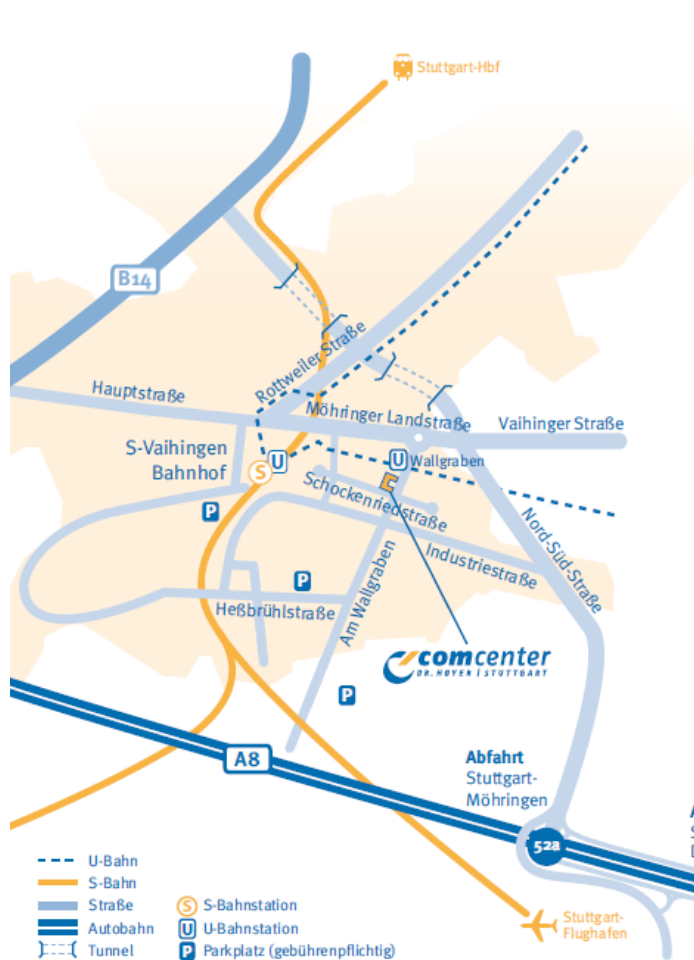

ORCA
SOFTWARE GMBH

ORCA Software GmbH · Kunstmühlstr. 16 · 83026 Rosenheim

Detailplan Stuttgart-Vaihingen