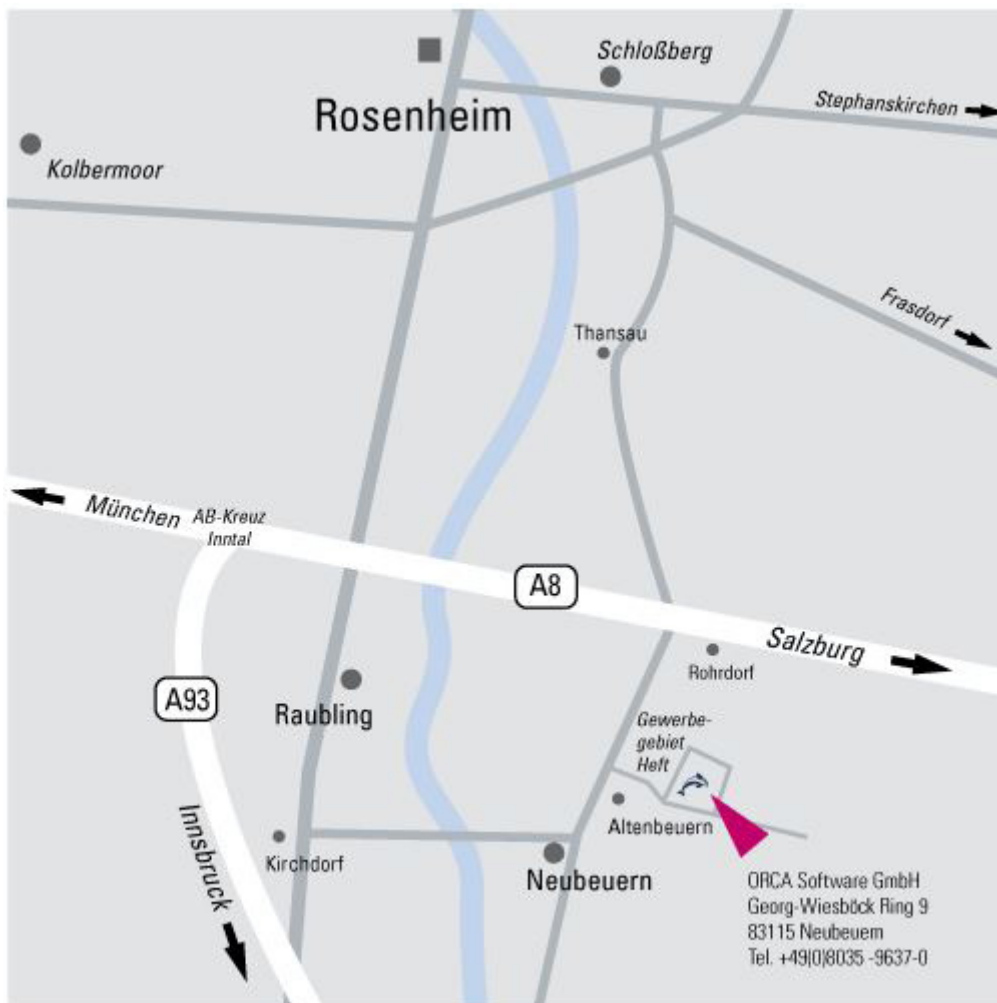

# Anfahrtsbeschreibung

ORCA Software GmbH • Georg-Wiesböck-Ring 9 • 83115 Neubeuern  
Tel. +49-8035-9637-0 • Fax +49-8035-9637-11

## A8 München-Salzburg

- Ausfahrt 103 Rohrdorf-Neubeuern
- Rechts nach Neubeuern abbiegen
- Direkt bei der Einfahrt in Altenbeuern - ca. 2,6 km - links in das Gewerbegebiet Heft abbiegen
- Nach 300 m befindet sich links unser Firmengebäude

*Parkplätze sind rund um das Haus vorhanden*